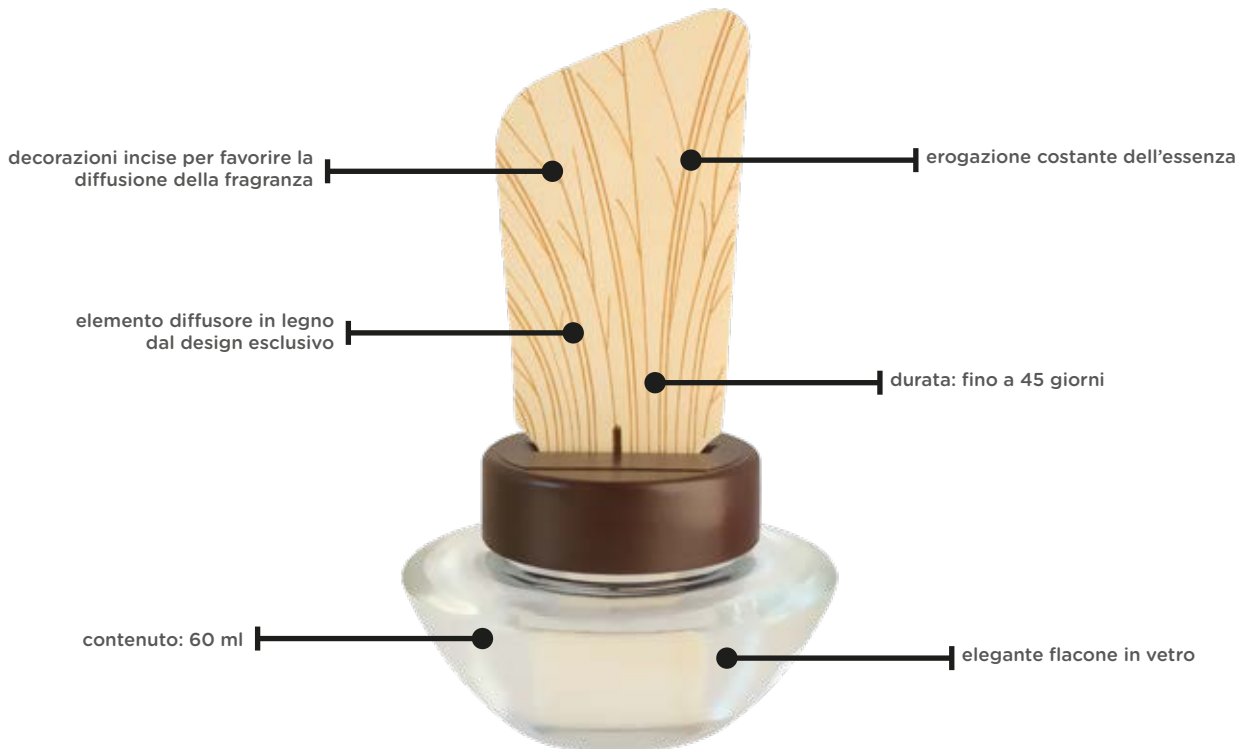

PROFUMATORI D'ARREDO

SEQUOIA

Dotato di una raffinata ampolla in vetro, Sequoia si distingue per il caratteristico diffusore in legno con incisioni decorative, che permettono una erogazione costante dell'essenza per 45 giorni.

Le profumazioni "Classic collection" Respira® sono pensate per soddisfare un pubblico variegato, con tre proposte dal carattere ben definito: fresco, floreale e provenzale.