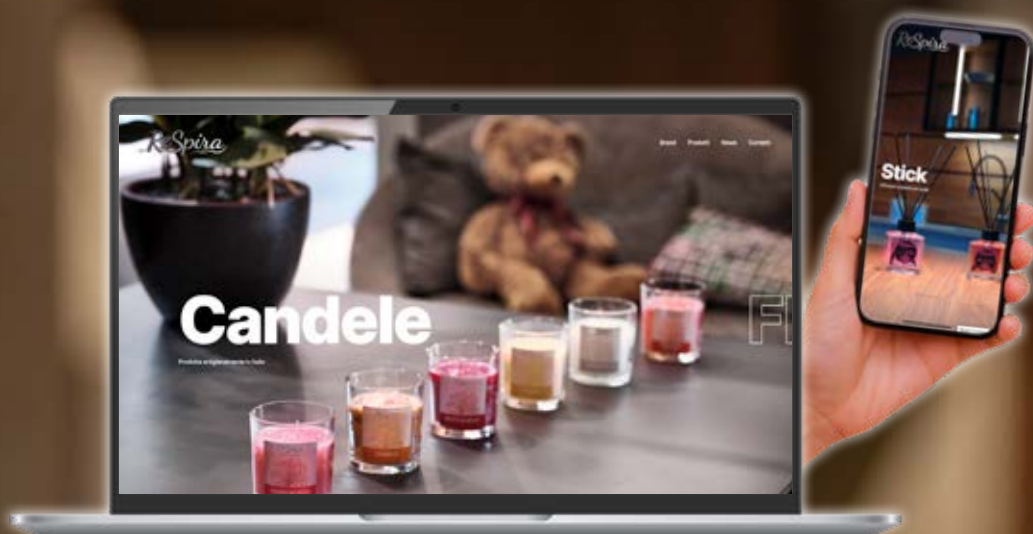

ReSpira®

Resta aggiornato sul sito [respirahome.it](https://www.respirahome.it)