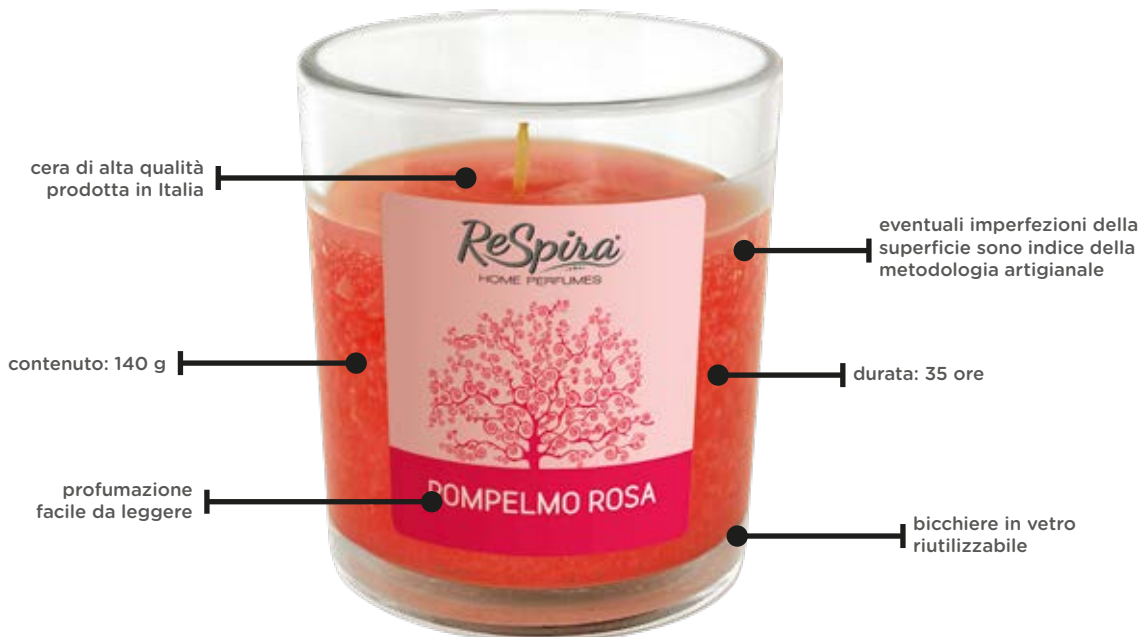

Cod. 82202

EAN Prodotto: 8002840822028

ITF Cartone: 08002840092407

NOVITÀ

CANDELE PROFUMATE 140g

CANDELE IN BICCHIERE

A prima vista le candele profumate sembrano tutte uguali, ma soltanto le più pregiate sono prodotte con materie prime selezionate e metodologie tradizionali. Sono proprio le piccole imperfezioni della superficie a testimoniare la superiore qualità delle candele Respira®. **NOVITÀ:** oggi con grafica rinnovata con illustrazione della fragranza sul lato superiore del cartoncino.