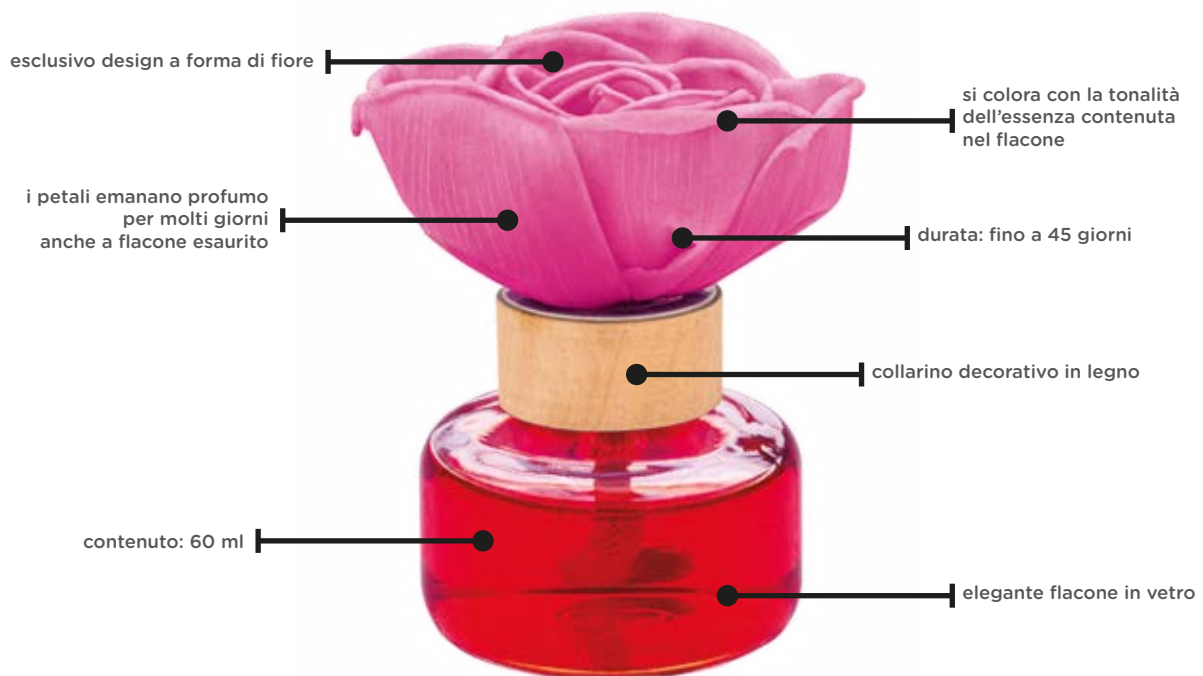

PROFUMATORI D'ARREDO

FLEURS CLASSIC

Profuma come un fiore, sembra proprio un fiore, ma non è un fiore. È Fleurs, l'originale diffusore che emana la fragranza attraverso i suoi petali colorati, per diffondere non soltanto profumo, ma anche tanta personalità.

Le profumazioni "Classic collection" Respira® sono pensate per soddisfare un pubblico variegato, con tre proposte dal carattere ben definito: fresco, floreale e provenzale.