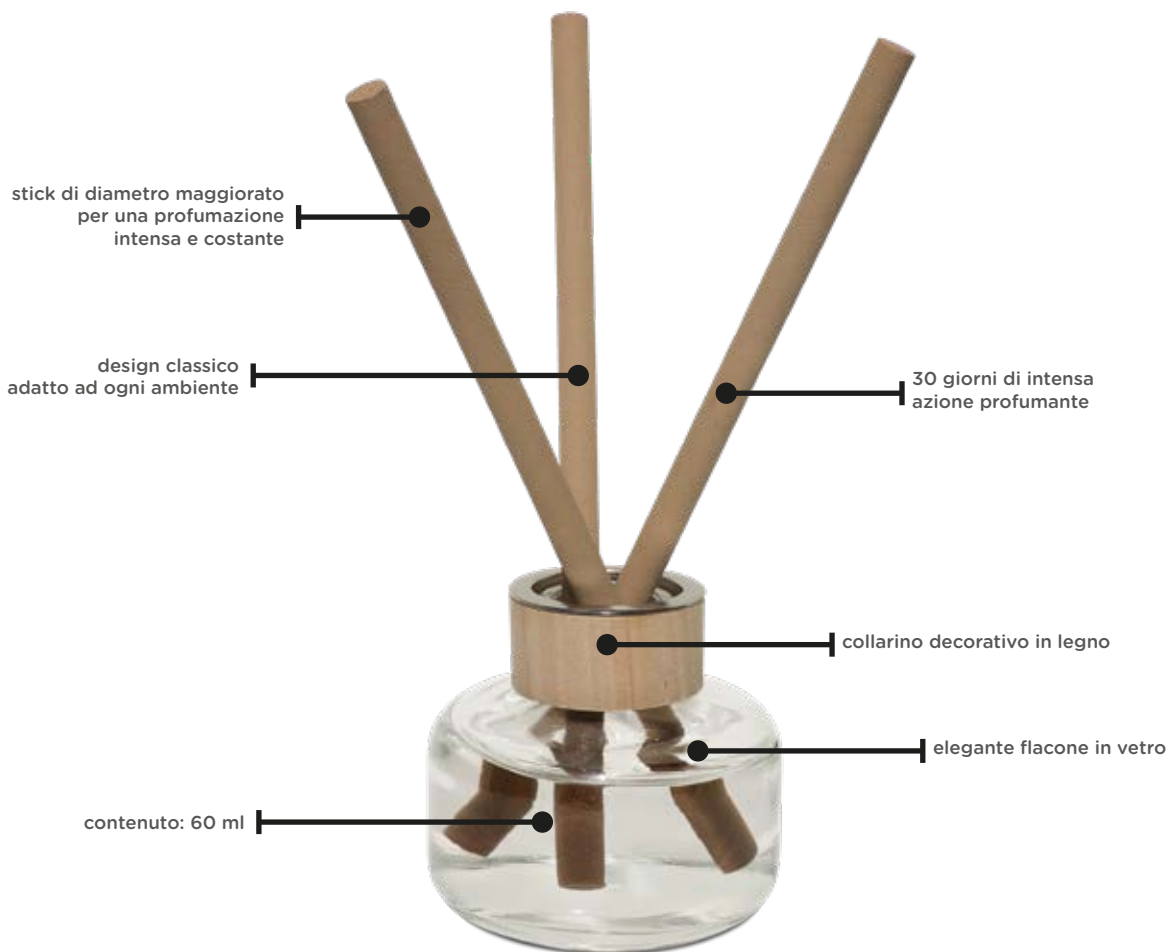

PROFUMATORI D'ARREDO

CLASS

Respira® Class è l'evoluzione del diffusore a bastoncino. Gli elementi di grande spessore garantiscono una profumazione più intensa, ideale per ambienti di ampie dimensioni.

Le profumazioni "Classic collection" Respira® sono pensate per soddisfare un pubblico variegato, con tre proposte dal carattere ben definito: fresco, floreale e provenzale.